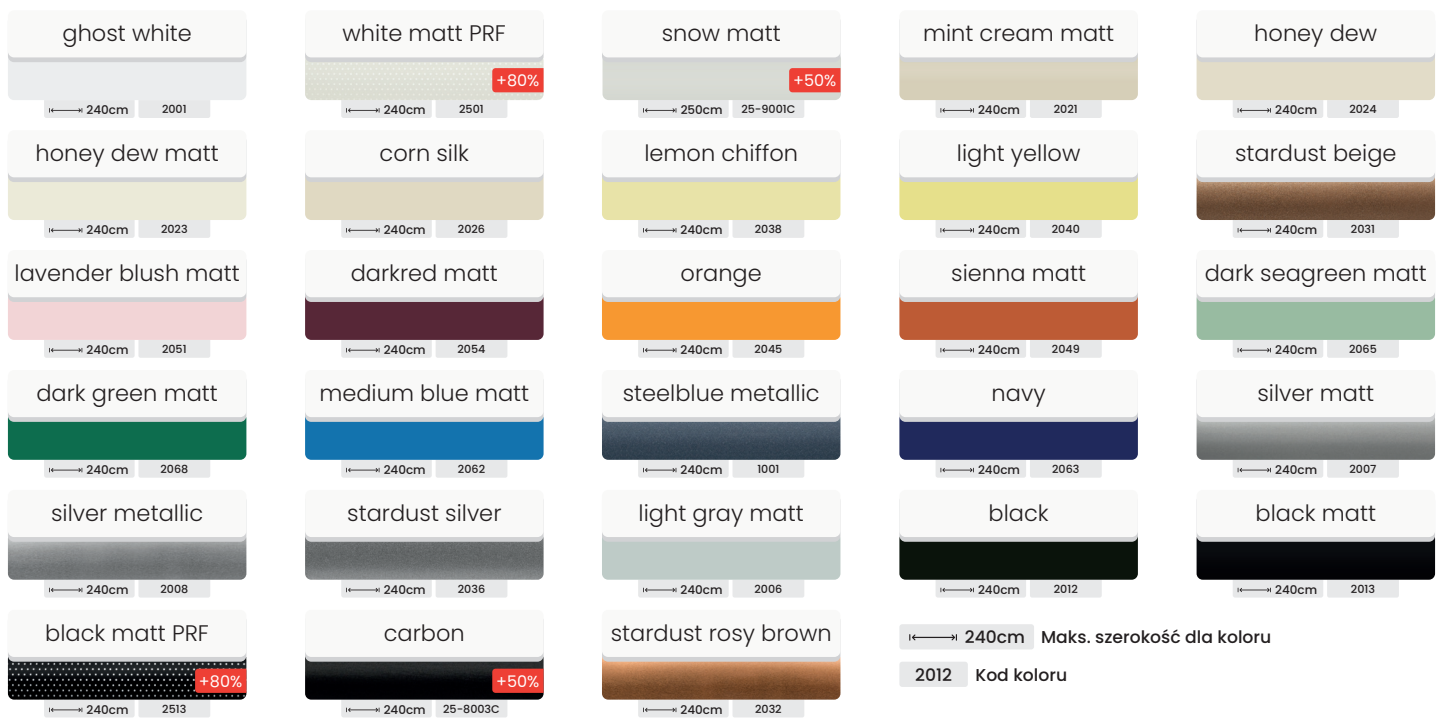

ŻALUZJE DREWNIANE ABACHI 35MM

ŻALUZJE DREWNIANE ABACHI 50MM

ŻALUZJE DREWNIANE ABACHI 65MM

ŻALUZJE ALUMINIOWE 16MM

ŻALUZJE ALUMINIOWE 25MM

ŻALUZJE ALUMINIOWE 35MM

ŻALUZJE ALUMINIOWE 50MM SUNSET

570cm Maks. szerokość dla koloru K-0019 Kod koloru

ŻALUZJE ALUMINIOWE 50MM RETRO

300cm Maks. szerokość dla koloru K-0019 Kod koloru

ŻALUZJE ALUMINIOWE 50MM ELEGANCE

ŻALUZJE BAMBUSOWE 27MM

ŻALUZJE BAMBUSOWE 27MM LUX

ŻALUZJE BAMBUSOWE 35MM

ŻALUZJE BAMBUSOWE 50MM

ŻALUZJE DREWNOPODOBNE 50MM

←→ 490cm Maks. szerokość dla koloru K-1397 Kod koloru