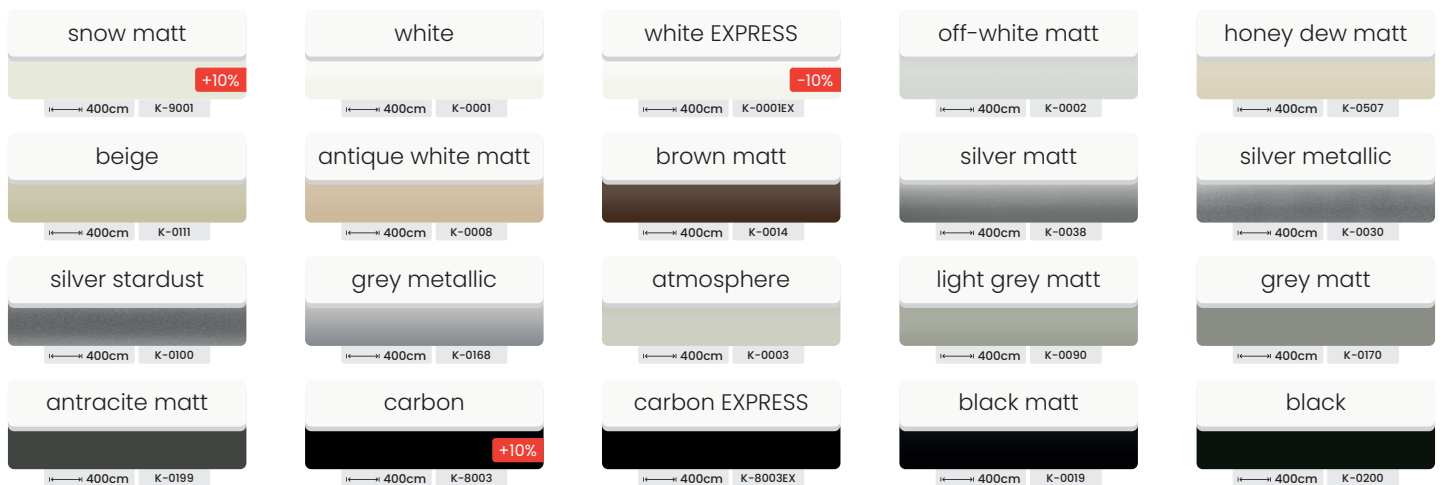

ŻALUZJE DREWNIANE ABACHI 35MM

ŻALUZJE DREWNIANE ABACHI 50MM

ŻALUZJE DREWNIANE ABACHI 65MM

ŻALUZJE ALUMINIOWE 16MM

ŻALUZJE ALUMINIOWE 25MM

ŻALUZJE ALUMINIOWE 35MM

ŻALUZJE ALUMINIOWE 50MM SUNSET

570cm Maks. szerokość dla koloru K-0019 Kod koloru

ŻALUZJE ALUMINIOWE 50MM RETRO

300cm Maks. szerokość dla koloru K-0019 Kod koloru

ŻALUZJE ALUMINIOWE 50MM ELEGANCE

ŻALUZJE BAMBUSOWE 27MM

ŻALUZJE BAMBUSOWE 27MM LUX

ŻALUZJE BAMBUSOWE 35MM

ŻALUZJE BAMBUSOWE 50MM

ŻALUZJE DREWNIANE 50MM SELECT

ŻALUZJE DREWNIANE 65MM

ŻALUZJE PRIME WOOD 35MM

ŻALUZJE PRIME WOOD 50MM

ŻALUZJE PCV 35MM

ŻALUZJE PCV 35MM CEDRO

270cm Maks. szerokość dla koloru 104E Kod koloru

ŻALUZJE PCV 50MM

ŻALUZJE DREWNOPODOBNE 50MM

←→ 490cm Maks. szerokość dla koloru K-1397 Kod koloru