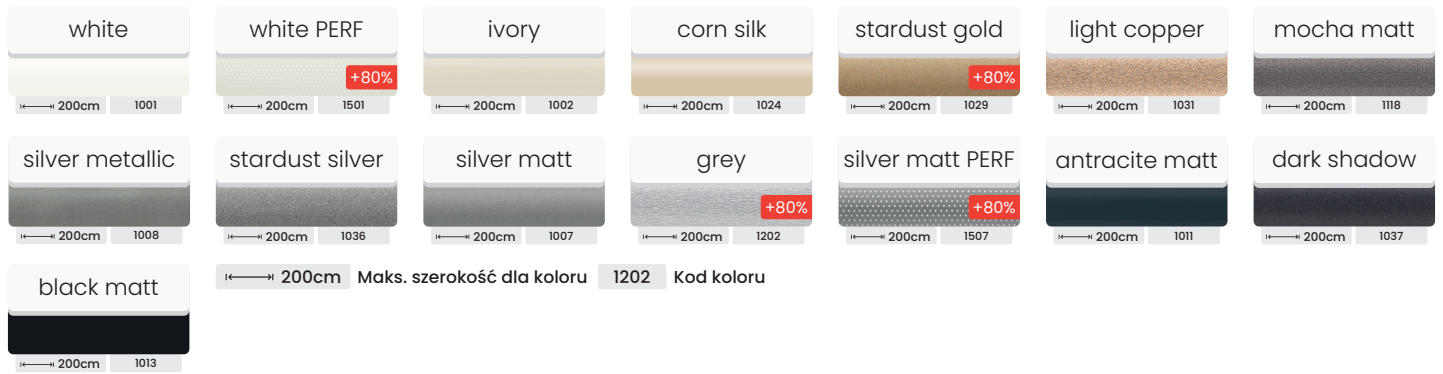

ŻALUZJE DREWNIANE ABACHI 35MM

ŻALUZJE DREWNIANE ABACHI 50MM

ŻALUZJE DREWNIANE ABACHI 65MM

ŻALUZJE ALUMINIOWE 16MM

ŻALUZJE ALUMINIOWE 25MM

ŻALUZJE ALUMINIOWE 35MM

ŻALUZJE ALUMINIOWE 50MM SUNSET

570cm Maks. szerokość dla koloru K-0019 Kod koloru

ŻALUZJE ALUMINIOWE 50MM RETRO

300cm Maks. szerokość dla koloru K-0019 Kod koloru

ŻALUZJE ALUMINIOWE 50MM ELEGANCE

ŻALUZJE BAMBUSOWE 27MM

ŻALUZJE BAMBUSOWE 27MM LUX

ŻALUZJE BAMBUSOWE 35MM

ŻALUZJE BAMBUSOWE 50MM

ŻALUZJE PCV 50MM CEDRO

ŻALUZJE PCV 65MM

ŻALUZJE PCV 65MM CEDRO

ŻALUZJE DREWNOPODOBNE 25MM

←→ 240cm Maks. szerokość dla koloru K-1197 Kod koloru

ŻALUZJE DREWNOPODOBNE 35MM

←→ 400cm Maks. szerokość dla koloru K-1197 Kod koloru

ŻALUZJE DREWNOPODOBNE 50MM

←→ 490cm Maks. szerokość dla koloru K-1397 Kod koloru