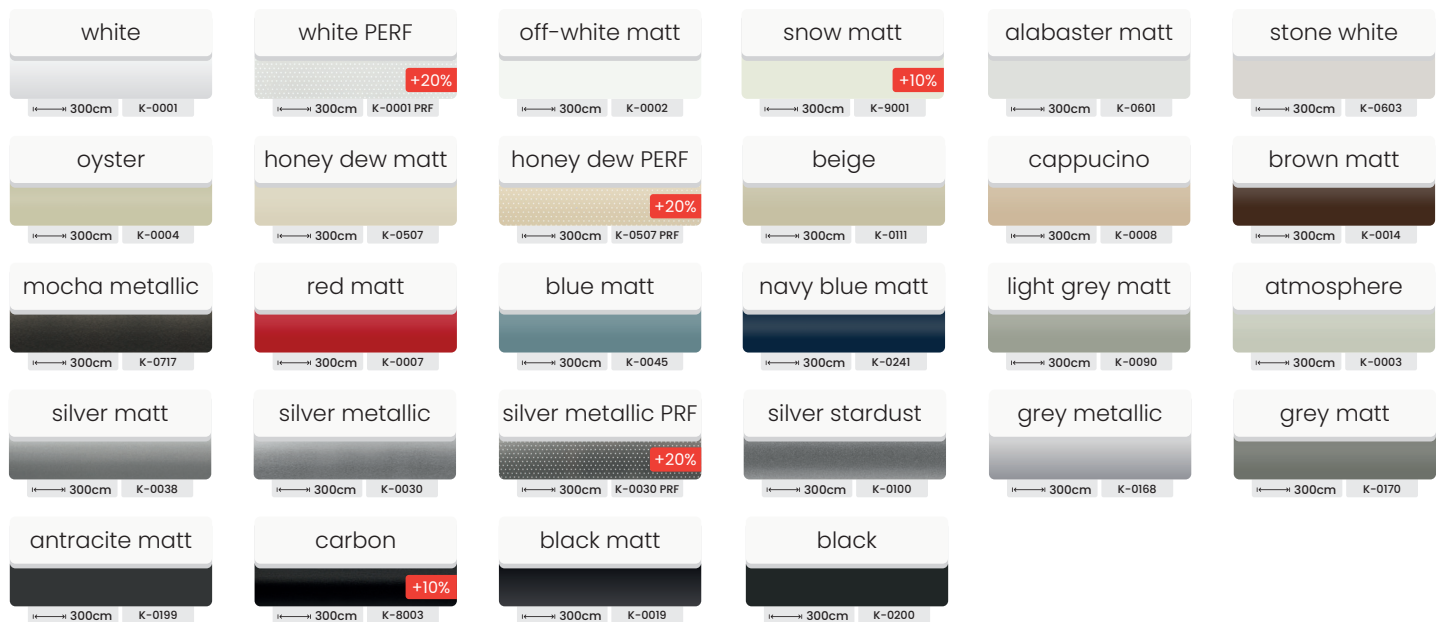

ŻALUZJE DREWNIANE ABACHI 35MM

ŻALUZJE DREWNIANE ABACHI 50MM

ŻALUZJE DREWNIANE ABACHI 65MM

ŻALUZJE ALUMINIOWE 16MM

ŻALUZJE ALUMINIOWE 25MM

ŻALUZJE ALUMINIOWE 35MM

ŻALUZJE ALUMINIOWE 50MM SUNSET

570cm Maks. szerokość dla koloru K-0019 Kod koloru

ŻALUZJE ALUMINIOWE 50MM RETRO

300cm Maks. szerokość dla koloru K-0019 Kod koloru

ŻALUZJE ALUMINIOWE 50MM ELEGANCE

ŻALUZJE BAMBUSOWE 27MM

ŻALUZJE BAMBUSOWE 27MM LUX

ŻALUZJE BAMBUSOWE 35MM

ŻALUZJE BAMBUSOWE 50MM

ŻALUZJE DREWNOPODOBNE 50MM

←→ 490cm Maks. szerokość dla koloru K-1397 Kod koloru